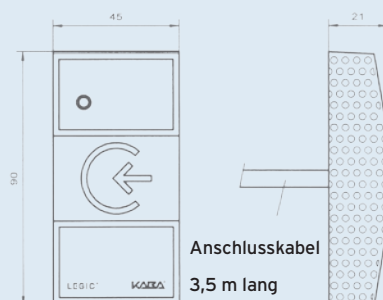

Das Subterminal Bedanet 91 04 besitzt einen Speicher, in dem eine parametrierbare Kundennummernliste hinterlegt ist. Hier können fünf verschiedene Segmentnummern eingegeben werden, die vom Subterminal abgeprüft werden. Diese Prüfung der Nummer läuft standalone im Bedanet 91 04 ab.

Das Subterminal ist mit einem Relais für die Ansteuerung von Türen oder Toren ausgestattet. Dies kann beispielsweise eine Schranke zur Öffnung des Firmenparkplatzes oder eine Tür im Gebäudeinneren sein.

Der Anschluss an Rechnersysteme und die Einbindung in Netzwerke erfolgt über die Schnittstellen der jeweiligen Steuerung.

Technische Daten

1. Betriebsspannung
     12 - 27 V AC oder 12 - 32 DC
   - Stromaufnahme
     24 V bei maximal 50 mA
   - Relais-Kontaktbelastbarkeit
     30 V AC/DC, max. 1 A
   - Datenschnittstelle RS 485
   - Übertragungsgeschwindigkeit
     9600 oder 19200 Baud
   - Übertragungscode ASCII/ISO 7 Bit
   - Übertragungsprotokoll BPA/9
2. Betriebsbedingungen
     - Umgebungstemperatur
       -25 °C bis +70 °C
     - Schutzart IP 66
       (mit Anschlusskabel)
       IP 54 (mit Anschlussplatine)
     - Umweltklasse 4
     - NEMA 4
   - Standardfarbe anthrazit oder grau/aluminium
   - Gefertigt nach der Qualitätsnorm DIN EN ISO 9001 : 2000.

Bedanet 91 04