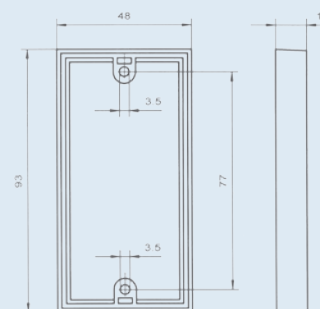

Der Anschluss an Rechnersysteme und die Einbindung in Netzwerke erfolgt über die Schnittstellen der jeweiligen Steuerung.

Technische Daten

- Betriebsspannung
12 - 27 V AC oder 12 - 32 DC
 - Stromaufnahme
24 V bei maximal 50 mA
 - Relais-Kontaktbelastbarkeit
30 V AC/DC, max. 1 A
 - Datenschnittstelle RS 485
 - Übertragungsgeschwindigkeit
9600 oder 19200 Baud
 - Übertragungscode ASCII/ISO 7 Bit
 - Übertragungsprotokoll BPA/9
- Betriebsbedingungen
 - Umgebungstemperatur
-25 °C bis +70 °C
 - Schutzart IP 66
(mit Anschlusskabel)
IP 54 (mit Anschlussplatine)
 - Umweltklasse 4
 - NEMA 4
 - Standardfarbe anthrazit oder grau/aluminium
 - Gefertigt nach der Qualitätsnorm DIN EN ISO 9001 : 2000.

Bedanet 91 04

Anschlussrahmen

Detaillierte Maßzeichnungen finden Sie als Download auf unserer Homepage.

Technische Änderungen vorbehalten! Bestell-Nr. DABL Bedanet 91 04, Stand 0906