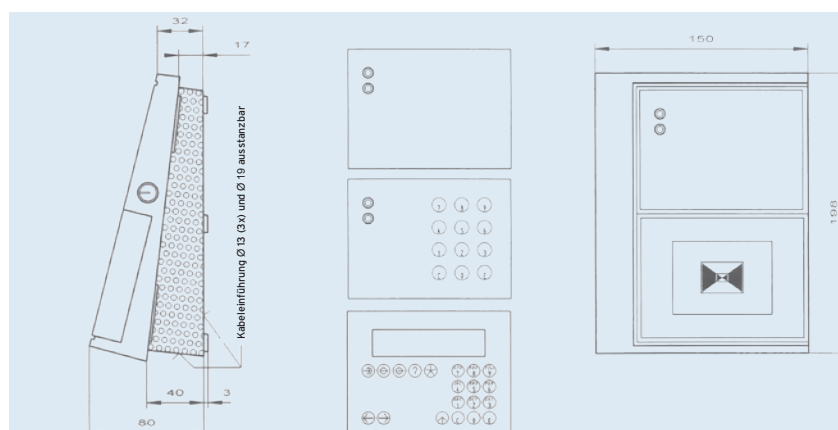

Optional:

- Die optionale Ausstattung mit einer Tastatur zur PIN Eingabe erhöht die Sicherheit bei allen Zutrittskontrollanwendungen
- Die Zeitdaten und Informationen werden auf einem beleuchteten LC-Display angezeigt.
- Die Bedienung erfolgt einfach über fünf farbige Funktionstasten. Piktogramme kennzeichnen die Tasten für Kommen, Gehen, Dienstgang und Saldoabfrage.
- Eine Zehnertastatur ermöglicht die Eingabe von individuellen Daten, wie Abwesenheitsgründe und Kostenstellenwechsel.

Installation im Freien:

- Wetterschutzwinkel für den Einsatz berührungsloser Lesesysteme, z. B. LEGIC.
- Wetterschutzausrüstung (empfohlen für Einsteck- oder Durchzugsleser wie z. B. Induktiv-, Barcode- und Magnetstreifenleser).

Detaillierte Maßzeichnungen finden Sie als Download auf unserer Homepage.

Technische Änderungen vorbehalten! Bestell-Nr. DABL Bedanet 91 20, Stand 0906