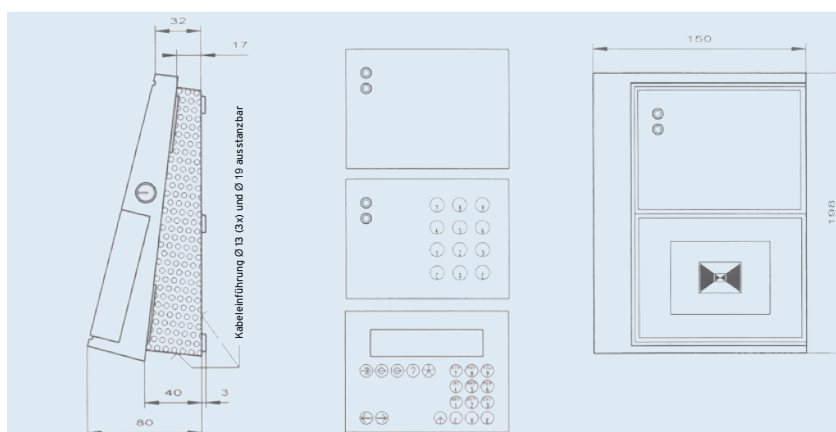

Optional:

- Die optionale Ausstattung mit einer Tastatur zur PIN Eingabe erhöht die Sicherheit bei allen Zutrittskontrollanwendungen
- Die Zeitdaten und Informationen werden auf einem beleuchteten LC-Display angezeigt.
- Die Bedienung erfolgt einfach über fünf farbige Funktionstasten. Piktogramme kennzeichnen die Tasten für Kommen, Gehen, Dienstgang und Saldoabfrage.
- Eine Zehnertastatur ermöglicht die Eingabe von individuellen Daten, wie Abwesenheitsgründe und Kostenstellenwechsel.

Installation im Freien:

- Wetterschutzwinkel für den Einsatz berührungsloser Lesesysteme, z. B. LEGIC.
- Wetterschutzausrüstung (empfohlen für Einsteck- oder Durchzugsleser wie z. B. Induktiv-, Barcode- und Magnetstreifenleser).

Detaillierte Maßzeichnungen finden Sie als Download auf unserer Homepage.

Technische Änderungen vorbehalten! Bestell-Nr. DABL Bedanet 91 20, Stand 0906