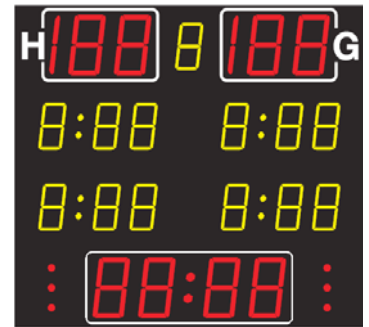

Modellreihen

MSA xxx.300-1000

MSA xxx.320-1000*

MSA xxx.300-1000

MSA xxx.320-1000

1* 2* 3* 4* 5*

Funktionen	Darstellung	Sportart	Zeichengröße	
			MSA 210.300 / MSA 260.300 MSA 330.300	MSA 210.320 / MSA 260.320 MSA 330.320
Spielstand, Ergebnis			210 / 260 / 330 mm	
Spielperiode			160 / 210 / 260 mm	
Teamfoul-Zähler		1*	160 / 210 / 260 mm	
Timeout: Timer ; Zähler		1*	160 / 210 / 260 mm ; 3 Punkte	
Timeout: Timer ; Zähler		3*	210 / 260 / 330 mm ; 3 Punkte	
Timeout: Zähler ; Timer		2*	160 / 210 / 260 ; 210 / 260 / 330 mm	
Strafzeit: Timer ; Anzeige		2* 5*	1 Timer pro Team 160/210/260 mm 3 Punkte	2 Timer pro Team 160/210/260 mm 3 Punkte
Spielzeit, Countdown, Uhrzeit			210 / 260 / 330 mm	
Satzstand ; Aufschlag		3* 4*	210 / 260 / 330 mm ; Querstrich	
Punkte ;Vorteil 0-15-30-40-A		4*	160 / 210 / 260 mm	
Textdisplay Team-Namen		Option	20 Zeichen (über dem Spielstand)	
Akustisches Signal			Hupe automatisch/manuell	
Bedienpult			Touch-Screen-Bedienpult	

Technische Daten

Ableseentfernung bis ca.	120 / 150 / 200 m	
Funksteuerung	Standard	
Abmessungen B x H x 8 cm	150 x 100 / 200 x 120 / 200 x 135	150 x 135 / 200 x 160 / 200 x 180
Gewicht in kg	30 / 42 / 48	45 / 55 / 70
Stromversorgung	230 VAC, 50 Hz	
Stromverbrauch max. in Watt	80 / 120 / 120	100 / 150 / 150
	MSA 210.300 / MSA 260.300 MSA 330.300	MSA 210.320 / MSA 260.320 MSA 330.320

Optionen

DCF 77-Funkempfänger mit 10 m Kabellänge	
Transportkoffer für Bedienpult (Kunststoff)	
Textdisplay Team Namen, rote LED's, 9 (1,5) cm Zeichenhöhe, 20 Zeichen	auf Anfrage
Verkabelte Variante (ohne Funk), XLR 4P-Kabel, 5 m, Aufputz Installation	ohne Mehrpreis
Variante Außenbereich mit ultrahellen, roten LED's	auf Anfrage
Ballbesitzanzeige (Roter Pfeil)	