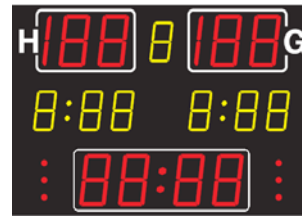

Modellreihen

MSA xxx.300-1000

MSA xxx.320-1000*

MSA xxx.300-1000

MSA xxx.320-1000

1* 2* 3* 4* 5*

Funktionen	Darstellung	Sportart	Zeichengröße	
			MSA 210.300 / MSA 260.300 MSA 330.300	MSA 210.320 / MSA 260.320 MSA 330.320
Spielstand, Ergebnis			210 / 260 / 330 mm	
Spielperiode			160 / 210 / 260 mm	
Teamfoul-Zähler		1*	160 / 210 / 260 mm	
Timeout: Timer ; Zähler		1*	160 / 210 / 260 mm ; 3 Punkte	
Timeout: Timer ; Zähler		3*	210 / 260 / 330 mm ; 3 Punkte	
Timeout: Zähler ; Timer		2*	160 / 210 / 260 ; 210 / 260 / 330 mm	
Strafzeit: Timer ; Anzeige		2* 5*	1 Timer pro Team 160/210/260 mm 3 Punkte	2 Timer pro Team 160/210/260 mm 3 Punkte
Spielzeit, Countdown, Uhrzeit			210 / 260 / 330 mm	
Satzstand ; Aufschlag		3* 4*	210 / 260 / 330 mm ; Querstrich	
Punkte ;Vorteil 0-15-30-40-A		4*	160 / 210 / 260 mm	
Textdisplay Team-Namen		Option	20 Zeichen (über dem Spielstand)	
Akustisches Signal			Hupe automatisch/manuell	
Bedienpult			Touch-Screen-Bedienpult	

Technische Daten

Ableseentfernung bis ca.	120 / 150 / 200 m	
Funksteuerung	Standard	
Abmessungen B x H x 8 cm	150 x 100 / 200 x 120 / 200 x 135	150 x 135 / 200 x 160 / 200 x 180
Gewicht in kg	30 / 42 / 48	45 / 55 / 70
Stromversorgung	230 VAC, 50 Hz	
Stromverbrauch max. in Watt	80 / 120 / 120	100 / 150 / 150
	MSA 210.300 / MSA 260.300 MSA 330.300	MSA 210.320 / MSA 260.320 MSA 330.320

Optionen

DCF 77-Funkempfänger mit 10 m Kabellänge	
Transportkoffer für Bedienpult (Kunststoff)	
Textdisplay Team Namen, rote LED's, 9 (1,5) cm Zeichenhöhe, 20 Zeichen	auf Anfrage
Verkabelte Variante (ohne Funk), XLR 4P-Kabel, 5 m, Aufputz Installation	ohne Mehrpreis
Variante Außenbereich mit ultrahellen, roten LED's	auf Anfrage
Ballbesitzanzeige (Roter Pfeil)	