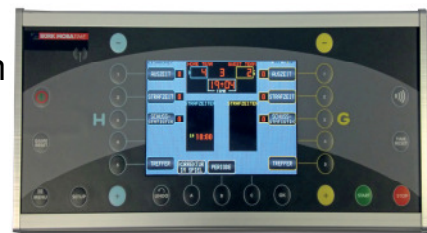

**BAVARIA
ZEITDIENST**

Sportanzeigen – Innenbereich und Außenbereich

Multisportanzeigen, Basketballanzeigen, Eishockeyanzeigen

Allgemeine Informationen:

- ◆ Stationäre Ausführungen mit Ziffernhöhen von 16, 21, 26, 33 cm
- ◆ Hochwertige LEDs (Lebensdauer bei Normalbetrieb mind. 10 Jahre), 2/3-reihig angeordnet, mit einem Betrachtungswinkel von 160°, LED-Farben rot und gelb und somit klar strukturierter Aufbau
- ◆ Gehäuse aus stabilem Aluminiumprofilrahmen mit umlaufender Nut mit einer Tiefe von 80 mm
- ◆ **Einfache Installation** durch **variable Befestigung** mit Montagewinkel
- ◆ **SD-Karteninterface für Software-Updates** bei Programmänderungen insbesondere bei Spielregeländerungen
- ◆ Integrierte **Hupe mit 120 dB** (automatisch oder manuell einstellbar)
- ◆ Elektronische Anschlüsse verdeckt auf der Unterseite im Rahmen
- ◆ Die gesamte Elektronik, außer den LED-Ziffern, ist in einem Schubfach auf der Unterseite platziert und ermöglicht somit einen problemlosen Service, dort sind auch **5 Service-LEDs integriert**, um eine Fehlerfindung zu vereinfachen
- ◆ Menü für 3 Arten von Testläufen zur Überprüfung aller LED-Ziffern/Segmente und einzelner Adressierungen
- ◆ **Funksteuerung 2,4 GHz** als Standard zur problemlosen Datenübertragung vom Bedienpult zu einer oder mehreren Anzeigetafel(n) – auch mit Textdisplay – mit einer Reichweite von ca. 100 m
- ◆ Verwendung von neuester **SMD-Technologie** und Elektronikbausteinen, um die elektrostatische Aufladung zu minimieren
- ◆ Verwendung eines **Komfort-Bedienpultes mit Touch-Screen**, das für 13 Sportarten vorprogrammiert ist (Hallenfußball, Handball, Volleyball, Basketball, Eishockey, Tennis, Wasserball, Unihockey, Minihockey...)
- ◆ **Einfache, verständliche und intuitive Bedienung**, zukunftsweisende **Innovation im Bereich Multisportanzeigen**
- ◆ **Touch-Pult:** USB-Daten-Im-bzw. Export, Diagnosemenü bei Fehlermeldung, einfache Korrektur, Aluminium-Gehäuse
- ◆ Anzeigetafel: Countdown in Zehntelsekunden für die letzte Spielminute jeder Spielperiode beim Basketball
- ◆ Spielzeit vor- oder rückwärtszählend, Spielzustandsanzeige durch blinkenden bzw. stehenden Doppelpunkt
- ◆ Spielzeitvorgaben individuell programmierbar
- ◆ Präzise Uhrzeitangabe auf Quarzbasis – außerhalb der Spielzeit
- ◆ Optionen: DCF 77-Funkempfänger mit 10 m Kabellänge; Transportkoffer für Komfort-Bedienpult; Textdisplays für Teamnamen; verkabelte Version; Variante für Außenbereich...
- ◆ (allgemeine Informationen gilt nicht für die tragbare Indoor-Multisportanzeige MSA 50)