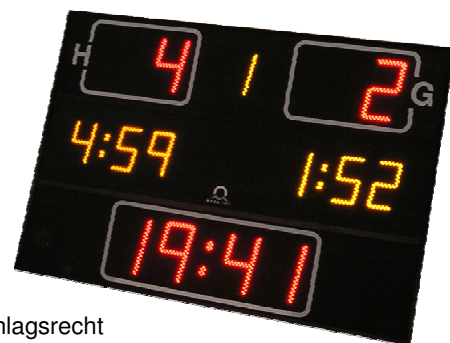

Spezielle Eigenschaften (modellabhängig):

- Spezialbeschichtung der Platinen und mit integrierter Heizung (Eishockey)
- Für Außenanzeigen werden ausschließlich ultrahelle, rote LEDs eingesetzt
- Zähler für Timeouts und Strafzeiten (jeweils 3 Punkte, rot)
- Ein oder mehrere Strafzeit-Timer (Min.:Sek.) pro Mannschaft, rückwärtszählend, ggf. mit der betreffenden Spielernummer
- Anzeige von aktuellem Satzstand (ggf. auch die bisher gespielten Sätze) sowie Aufschlagsrecht
- Punkte- und Vorteilsangabe beim Tennis
- Zähler für Teamfouls und kurzzeitige Anzeige von Anzahl der persönlichen Fouls mit der betreffenden Spielernummer
- Anzeige der Pausenzeiten (rückwärtszählend)
- Anzeige der persönlichen Spielerfouls (4 gelbe Punkte, 1 roter Punkt) mit den Spielernummern fix von 4 - 15
- Anzeige der persönlichen Spielerfouls (4 gelbe Punkte, 1 roter Punkt) mit den Spielernummern variabel von 1 - 99
- Anzeige der persönlichen Spielerfouls (4 gelbe Punkte, 1 roter Punkt) mit den Spielernummern variabel von 1 - 99 mit Anzeige der individuellen Spielertreffer