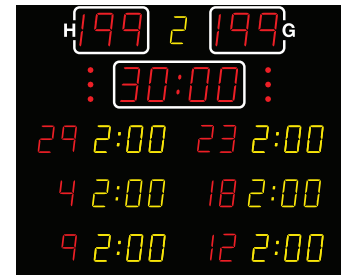

## Modellreihen

MSA xxx.420-1000

MSA xxx.430-1000

MSA xxx.420-1000

MSA xxx.430-1000

besondere Eigenschaft:  
Satzergebnisse Volleyball

Funktionen	Darstellung	Sportart	Zeichengröße	
			MSA 210.420 / MSA 260.420 MSA 330.420	MSA 210.430 / MSA 260.430
Spielstand, Ergebnis			210 / 260 / 330 mm	210 / 260 mm
Spielperiode			160 / 210 / 260 mm	160 / 210 mm
Teamfoul-Zähler		1*	160 / 160 / 210 mm	160 / 160 mm
Timeout: Timer ; Zähler		1*	160 / 160 / 210 mm ; 3 Punkte	160 / 160 mm ; 3 Punkte
Timeout: Timer ; Zähler		3*	210 / 260 / 330 mm ; 3 Punkte	210 / 260 mm ; 3 Punkte
Timeout: Zähler ; Timer		2*	160 / 160 / 210 ; 210 / 260 / 330 mm	160 / 160 ; 210 / 260 mm
Strafzeit: Timer ; Anzeige		2* 5*	2 Timer pro Team 160 / 160 / 210 mm ; 3 Punkte	3 Timer pro Team 160 / 160 mm ; 3 Punkte
Spieler-Nummer zur Strafzeit		2*	160 / 160 / 210 mm	160 / 160 mm
Spielzeit, Countdown, Uhrzeit			210 / 260 / 330 mm	210 / 260 mm
Satzstand ; Aufschlag		3* 4*	210 / 260 / 330 mm ; Querstrich	210 / 260 mm ; Querstrich
Satzergebnisse Sätze		3*	160 / 160 / 210 mm	160 / 160 mm
Punkte ; Vorteil 0-15-30-40-A		4*	160 / 160 / 210 mm	160 / 160 mm
Textdisplay Team-Namen		Option	15 cm, 20 Zeichen (über dem Spielstand)	
Akustisches Signal			Hupe automatisch/manuell	
Bedienpult			Touch-Screen-Bedienpult	
<b>Technische Daten</b>				
Ableseentfernung bis ca.			120 / 150 / 200 m	120 / 150 m
Funksteuerung			Standard	
Abmessungen B x H x 8 cm			200 x 135 / 200 x 160 / 250 x 180	200 x 166 / 200 x 200
Gewicht in kg			50 / 60 / 80	60 / 70
Stromversorgung			230 VAC , 50 Hz	
Stromverbrauch max. in Watt			100 / 150 / 150	80 / 120
<b>Preis in € / Stk.</b>			<b>MSA 210.420 / MSA 260.420 MSA 330.420</b>	<b>MSA 210.430 MSA 260.430</b>
<b>Optionen</b>				
DCF 77-Funkempfänger mit 10 m Kabellänge				
Transportkoffer für Bedienpult (Kunststoff)				
Textdisplay Team Namen, rote LED's, 15 cm Zeichenhöhe, 20 Zeichen				auf Anfrage
Verkabelte Variante (ohne Funk), XLR 4P-Kabel, 5 m, Aufputz Installation				ohne Mehrpreis
Variante Außenbereich mit ultrahellen, roten LED's				auf Anfrage
Ballbesitzanzeige (Roter Pfeil)				