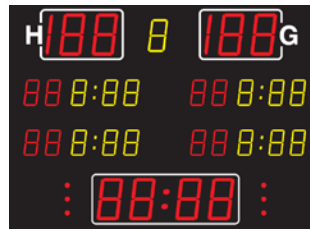

## Modellreihen

MSA xxx.420-1000

MSA xxx.430-1000

MSA xxx.420-1000

MSA xxx.430-1000

besondere Eigenschaft:  
Satzergebnisse Volleyball

Funktionen	Darstellung	Sportart	Zeichengröße	
			MSA 210.420 / MSA 260.420 MSA 330.420	MSA 210.430 / MSA 260.430
Spielstand, Ergebnis			210 / 260 / 330 mm	210 / 260 mm
Spielperiode			160 / 210 / 260 mm	160 / 210 mm
Teamfoul-Zähler		1*	160 / 160 / 210 mm	160 / 160 mm
Timeout: Timer ; Zähler		1*	160 / 160 / 210 mm ; 3 Punkte	160 / 160 mm ; 3 Punkte
Timeout: Timer ; Zähler		3*	210 / 260 / 330 mm ; 3 Punkte	210 / 260 mm ; 3 Punkte
Timeout: Zähler ; Timer		2*	160 / 160 / 210 ; 210 / 260 / 330 mm	160 / 160 ; 210 / 260 mm
Strafzeit: Timer ; Anzeige		2* 5*	2 Timer pro Team 160 / 160 / 210 mm ; 3 Punkte	3 Timer pro Team 160 / 160 mm ; 3 Punkte
Spieler-Nummer zur Strafzeit		2*	160 / 160 / 210 mm	160 / 160 mm
Spielzeit, Countdown, Uhrzeit			210 / 260 / 330 mm	210 / 260 mm
Satzstand ; Aufschlag		3* 4*	210 / 260 / 330 mm ; Querstrich	210 / 260 mm ; Querstrich
Satzergebnisse Sätze		3*	160 / 160 / 210 mm	160 / 160 mm
Punkte ; Vorteil 0-15-30-40-A		4*	160 / 160 / 210 mm	160 / 160 mm
Textdisplay Team-Namen		Option	15 cm, 20 Zeichen (über dem Spielstand)	
Akustisches Signal			Hupe automatisch/manuell	
Bedienpult			Touch-Screen-Bedienpult	
<b>Technische Daten</b>				
Ableseentfernung bis ca.			120 / 150 / 200 m	120 / 150 m
Funksteuerung			Standard	
Abmessungen B x H x 8 cm			200 x 135 / 200 x 160 / 250 x 180	200 x 166 / 200 x 200
Gewicht in kg			50 / 60 / 80	60 / 70
Stromversorgung			230 VAC , 50 Hz	
Stromverbrauch max. in Watt			100 / 150 / 150	80 / 120
<b>Preis in € / Stk.</b>			<b>MSA 210.420 / MSA 260.420 MSA 330.420</b>	<b>MSA 210.430 MSA 260.430</b>
<b>Optionen</b>				
DCF 77-Funkempfänger mit 10 m Kabellänge				
Transportkoffer für Bedienpult (Kunststoff)				
Textdisplay Team Namen, rote LED's, 15 cm Zeichenhöhe, 20 Zeichen				auf Anfrage
Verkabelte Variante (ohne Funk), XLR 4P-Kabel, 5 m, Aufputz Installation				ohne Mehrpreis
Variante Außenbereich mit ultrahellen, roten LED's				auf Anfrage
Ballbesitzanzeige (Roter Pfeil)				