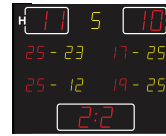

## Modellreihen

MSA xxx.420-1000

MSA xxx.430-1000

MSA xxx.420-1000

MSA xxx.430-1000

besondere Eigenschaft:  
Satzergebnisse Volleyball

Funktionen	Darstellung	Sportart	Zeichengröße	
			MSA 210.420 / MSA 260.420 MSA 330.420	MSA 210.430 / MSA 260.430
Spielstand, Ergebnis			210 / 260 / 330 mm	210 / 260 mm
Spielperiode			160 / 210 / 260 mm	160 / 210 mm
Teamfoul-Zähler		1*	160 / 160 / 210 mm	160 / 160 mm
Timeout: Timer ; Zähler		1*	160 / 160 / 210 mm ; 3 Punkte	160 / 160 mm ; 3 Punkte
Timeout: Timer ; Zähler		3*	210 / 260 / 330 mm ; 3 Punkte	210 / 260 mm ; 3 Punkte
Timeout: Zähler ; Timer		2*	160 / 160 / 210 ; 210 / 260 / 330 mm	160 / 160 ; 210 / 260 mm
Strafzeit: Timer ; Anzeige		2* 5*	2 Timer pro Team 160 / 160 / 210 mm ; 3 Punkte	3 Timer pro Team 160 / 160 mm ; 3 Punkte
Spieler-Nummer zur Strafzeit		2*	160 / 160 / 210 mm	160 / 160 mm
Spielzeit, Countdown, Uhrzeit			210 / 260 / 330 mm	210 / 260 mm
Satzstand ; Aufschlag		3* 4*	210 / 260 / 330 mm ; Querstrich	210 / 260 mm ; Querstrich
Satzergebnisse Sätze		3*	160 / 160 / 210 mm	160 / 160 mm
Punkte ; Vorteil 0-15-30-40-A		4*	160 / 160 / 210 mm	160 / 160 mm
Textdisplay Team-Namen		Option	15 cm, 20 Zeichen (über dem Spielstand)	
Akustisches Signal			Hupe automatisch/manuell	
Bedienpult			Touch-Screen-Bedienpult	
<b>Technische Daten</b>				
Ableseentfernung bis ca.			120 / 150 / 200 m	120 / 150 m
Funksteuerung			Standard	
Abmessungen B x H x 8 cm			200 x 135 / 200 x 160 / 250 x 180	200 x 166 / 200 x 200
Gewicht in kg			50 / 60 / 80	60 / 70
Stromversorgung			230 VAC , 50 Hz	
Stromverbrauch max. in Watt			100 / 150 / 150	80 / 120
<b>Preis in € / Stk.</b>			<b>MSA 210.420 / MSA 260.420 MSA 330.420</b>	<b>MSA 210.430 MSA 260.430</b>
<b>Optionen</b>				
DCF 77-Funkempfänger mit 10 m Kabellänge				
Transportkoffer für Bedienpult (Kunststoff)				
Textdisplay Team Namen, rote LED's, 15 cm Zeichenhöhe, 20 Zeichen				auf Anfrage
Verkabelte Variante (ohne Funk), XLR 4P-Kabel, 5 m, Aufputz Installation				ohne Mehrpreis
Variante Außenbereich mit ultrahellen, roten LED's				auf Anfrage
Ballbesitzanzeige (Roter Pfeil)				