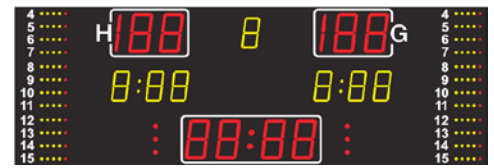

## Modellreihen

MSA xxx.520-1000

MSA xxx.620-1000

MSA xxx.520-1000

MSA xxx.620-1000

1\* 2\* 3\* 4\* 5\*

Funktionen	Darstellung	Sportart	Zeichengröße	
			MSA 210.520 / MSA 260.520 MSA 330.520	MSA 210.620 / MSA 260.620 MSA 330.620
Spielstand, Ergebnis	H:00		210 / 260 / 330 mm	
Spielperiode	0		160 / 210 / 260 mm	
Teamfoul-Zähler	0:00	1*	160 / 210 / 260 mm	
Timeout: Timer ; Zähler	0:00   :	1*	160 / 210 / 260 mm ; 3 Punkte	
Timeout: Timer ; Zähler	00:00   :	3*	210 / 260 / 330 mm ; 3 Punkte	
Timeout: Zähler ; Timer	0:00   00:00	2*	160 / 210 / 260 ; 210 / 260 / 330 mm	
Spieler-Nummer für 12 Spieler	00	1*	Fix, Nr. 4-15, weiß, 8 cm hoch	Individuell, Nr.1-99, rot; 120/120/160 mm
Zähler persönliche Spielerfouls	....	1*	4 x gelb und 1 x rot	
Strafzeit: Timer ; Anzeige	0:00   :	2* 5*	160 / 210 / 260 mm ; 3 Punkte	
Spielzeit, Countdown, Uhrzeit	00:00		210 / 260 / 330 mm	
Satzstand ; Aufschlag	00:00	3* 4*	210 / 260 / 330 mm ; Querstrich	
Punkte ;Vorteil 0-15-30-40-A	0:00	4*	160 / 210 / 260 mm	
Textdisplay Team-Namen	HOME GUEST	Option	15 cm, 20 Zeichen (über dem Spielstand)	
Akustisches Signal			Hupe automatisch/manuell	
Bedienpult			Touch-Screen-Bedienpult	
<b>Technische Daten</b>				
Ableseentfernung bis ca. [m]			120 / 150 / 200	120 / 150 / 150
Funksteuerung			Standard	
Abmessungen B x H x 8 cm			250 x 135/300 x 135/ 400 x 135	330 x 210/370 x 210/430 x 270
Gewicht in kg			65 / 80 / 85	135 / 145 / 185
Stromversorgung			230 VAC , 50 Hz	
Stromverbrauch max. in Watt			240	500
			MSA 210.520 / MSA 260.520 MSA 330.520	MSA 210.620 / MSA 260.620 MSA 330.620
<b>Optionen</b>				
Transportkoffer für Bedienpult (Kunststoff)				
DCF 77 Funkempfänger mit 10 m Kabellänge				
Textdisplay Team Namen, rote LED's, 15 cm Zeichenhöhe, 20 Zeichen				auf Anfrage
Verkabelte Variante (ohne Funk)				ohne Mehrpreis
XLR 4P-Kabel, 5 m, Aufputz Installation				
Variante Außenbereich mit ultrahellen, roten LED's				auf Anfrage
Ballbesitzanzeige Roter Pfeil				