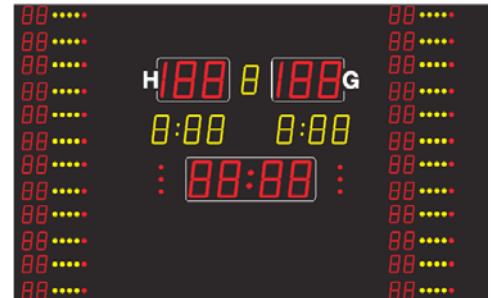

## Modellreihen

MSA xxx.520-1000

MSA xxx.620-1000

MSA xxx.520-1000

MSA xxx.620-1000

1\* 2\* 3\* 4\* 5\*

Funktionen	Darstellung	Sportart	Zeichengröße	
			MSA 210.520 / MSA 260.520 MSA 330.520	MSA 210.620 / MSA 260.620 MSA 330.620
Spielstand, Ergebnis	H:00		210 / 260 / 330 mm	
Spielperiode	0		160 / 210 / 260 mm	
Teamfoul-Zähler	0:00	1*	160 / 210 / 260 mm	
Timeout: Timer ; Zähler	0:00   :	1*	160 / 210 / 260 mm ; 3 Punkte	
Timeout: Timer ; Zähler	00:00   :	3*	210 / 260 / 330 mm ; 3 Punkte	
Timeout: Zähler ; Timer	0:00   00:00	2*	160 / 210 / 260 ; 210 / 260 / 330 mm	
Spieler-Nummer für 12 Spieler	00	1*	Fix, Nr. 4-15, weiß, 8 cm hoch	Individuell, Nr.1-99, rot; 120/120/160 mm
Zähler persönliche Spielerfouls	....	1*	4 x gelb und 1 x rot	
Strafzeit: Timer ; Anzeige	0:00   :	2* 5*	160 / 210 / 260 mm ; 3 Punkte	
Spielzeit, Countdown, Uhrzeit	00:00		210 / 260 / 330 mm	
Satzstand ; Aufschlag	00:00	3* 4*	210 / 260 / 330 mm ; Querstrich	
Punkte ;Vorteil 0-15-30-40-A	0:00	4*	160 / 210 / 260 mm	
Textdisplay Team-Namen	HOME GUEST	Option	15 cm, 20 Zeichen (über dem Spielstand)	
Akustisches Signal			Hupe automatisch/manuell	
Bedienpult			Touch-Screen-Bedienpult	
<b>Technische Daten</b>				
Ableseentfernung bis ca. [m]			120 / 150 / 200	120 / 150 / 150
Funksteuerung			Standard	
Abmessungen B x H x 8 cm			250 x 135/300 x 135/ 400 x 135	330 x 210/370 x 210/430 x 270
Gewicht in kg			65 / 80 / 85	135 / 145 / 185
Stromversorgung			230 VAC , 50 Hz	
Stromverbrauch max. in Watt			240	500
			MSA 210.520 / MSA 260.520 MSA 330.520	MSA 210.620 / MSA 260.620 MSA 330.620
<b>Optionen</b>				
Transportkoffer für Bedienpult (Kunststoff)				
DCF 77 Funkempfänger mit 10 m Kabellänge				
Textdisplay Team Namen, rote LED's, 15 cm Zeichenhöhe, 20 Zeichen				auf Anfrage
Verkabelte Variante (ohne Funk)				ohne Mehrpreis
XLR 4P-Kabel, 5 m, Aufputz Installation				
Variante Außenbereich mit ultrahellen, roten LED's				auf Anfrage
Ballbesitzanzeige Roter Pfeil				