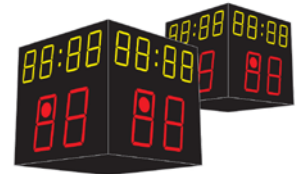

Basketball-Angriffsuhren Modellreihen

MSA SC xxx.750
MSA SC xxx.760-1000
MSA SC 260.780-1000

(vierseitig)

MSA SC xxx.750

MSA SC xxx.760-1000

MSA SC 260.780-1000

Funktionen	Darstellung	Anzeige	Zeichengröße	
			MSA SC 210.750 MSA SC 260.750	MSA SC 260.760 MSA SC 330.760 MSA SC 260.780
Angriffszeit		99	210 mm / 260 mm	260 mm / 330 mm / 260 mm
Spielzeit		99:59	--- / ---	160 mm / 210 mm / 160 mm
Akustisches Signal Ende Angriffszeit			Hupe automatisch	
Optisches Signal Ende Angriffszeit			Rotes Spotlicht, Ø 70 mm, automatisch	
Stand - alone - Anlage mit Bedienteil			ja	nein / nein / nein
In Verbindung mit einer funkgesteuerten Multisportanzeige (Bedienteil angeschlossen an das Haupt-Bedienpult)			ja (Modellbezeichnungen MSA SC 210.755 bzw. MSA SC 26.755)	ja / ja / ja
Standmodell	Bitte bei Bestellung angeben.		ja / ja	ja / ja / nein
Wandbefestigung			ja / ja	ja / ja / nein
Befestigung hinter dem Korb (Unterkonstruktion bauseitig)			ja / ja	ja / ja / ja
Technische Daten				
Ableseentfernung bis ca.			120 / 150 m	150 / 200 / 150 m
Funksteuerung			Standard	
Abmessungen B x H x T cm			44 x 36 x 8	63 x 60 x 8 / 80 x 70 x 8 67 x 67 x 60
Gewicht in kg			2 x 4	2 x 8 / 2 x 12 / 2 x 30
Stromversorgung			230 VAC , 50 Hz	
Stromverbrauch max. in Watt			2 x 40	2 x 60 / 2 x 120
			MSA SC 210.750 MSA SC 210.755 MSA SC 260.750 MSA SC 260.755	MSA SC 260.760 MSA SC 330.760 MSA SC 260.780
Optionen				
Verkabelte Variante (ohne Funk) für Modelle MSA SC xxx.755 und MSA SC xxx.760 und MSA SC 260.780			ohne Mehrpreis	
Variante Außenbereich mit ausschließlich ultrahellen, roten LED's			auf Anfrage	
LED-Backlights, selbstklebend (angeschlossen an Shot Clock)			auf Anfrage	