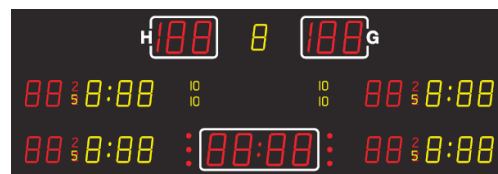

Modelle MSA 260.710 MSA 260.750

1*

MSA 260.710

MSA 260.750

Funktionen	Darstellung	Sportart	Zeichengröße	
			MSA 260.710	MSA 260.750
Spielstand, Ergebnis			260 mm	
Spielperiode			210 mm	
Timeout: Timer ; Zähler			260 mm ; 3 Punkte	
Strafzeitanzeige 2 / 5 / 10 Min.			LED-Ziffern rot bzw. gelb	
Strafzeit: Timer			2 x Timer/Team 210 mm	1 x Timer/Team 210 mm
Spieler-Nummer zur Strafzeit			210 mm	
Spielzeit, Uhrzeit			260 mm	
Textdisplay Team-Namen		Option	15 cm, 20 Zeichen (über dem Spielstand)	
Akustisches Signal			Hupe automatisch/manuell	
Anschluss für Goal Lamps			ja	nein
Bedienpult			Komfort-Bedienpult	

Technische Daten

Ableseentfernung bis ca.	120 / 150 m	
Funksteuerung	Standard	
Abmessungen B x H x 8 cm	400 x 135	300 x 135
Gewicht in kg	105	80
Stromversorgung	230 VAC , 50 Hz	
Stromverbrauch max. in Watt	300	120

Optionen

DCF 77-Funkempfänger mit 10 m Kabellänge	✓
Transportkoffer für Bedienpult (Kunststoff)	✓
Textdisplay Team Namen, rote LED's, 1,5 cm Zeichenhöhe, 20 Zeichen	✓
Torlampen 1 Set = 2 Lampen	✓
Verkabelte Variante (ohne Funk) mit XLR 4P-Kabel, 5 m, Aufputzinstallation	✓
Variante Außenbereich mit ultrahellen, roten LED's	auf Anfrage