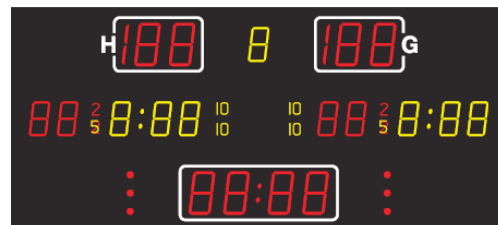

Modelle MSA 260.710 MSA 260.750

1*

MSA 260.710

MSA 260.750

Funktionen	Darstellung	Sportart	Zeichengröße	
			MSA 260.710	MSA 260.750
Spielstand, Ergebnis			260 mm	
Spielperiode			210 mm	
Timeout: Timer ; Zähler			260 mm ; 3 Punkte	
Strafzeitanzeige 2 / 5 / 10 Min.			LED-Ziffern rot bzw. gelb	
Strafzeit: Timer			2 x Timer/Team 210 mm	1 x Timer/Team 210 mm
Spieler-Nummer zur Strafzeit			210 mm	
Spielzeit, Uhrzeit			260 mm	
Textdisplay Team-Namen		Option	15 cm, 20 Zeichen (über dem Spielstand)	
Akustisches Signal			Hupe automatisch/manuell	
Anschluss für Goal Lamps			ja	nein
Bedienpult			Komfort-Bedienpult	

Technische Daten

Ableseentfernung bis ca.	120 / 150 m	
Funksteuerung	Standard	
Abmessungen B x H x 8 cm	400 x 135	300 x 135
Gewicht in kg	105	80
Stromversorgung	230 VAC , 50 Hz	
Stromverbrauch max. in Watt	300	120

Optionen

DCF 77-Funkempfänger mit 10 m Kabellänge	✓
Transportkoffer für Bedienpult (Kunststoff)	✓
Textdisplay Team Namen, rote LED's, 1,5 cm Zeichenhöhe, 20 Zeichen	✓
Torlampen 1 Set = 2 Lampen	✓
Verkabelte Variante (ohne Funk) mit XLR 4P-Kabel, 5 m, Aufputzinstallation	✓
Variante Außenbereich mit ultrahellen, roten LED's	auf Anfrage